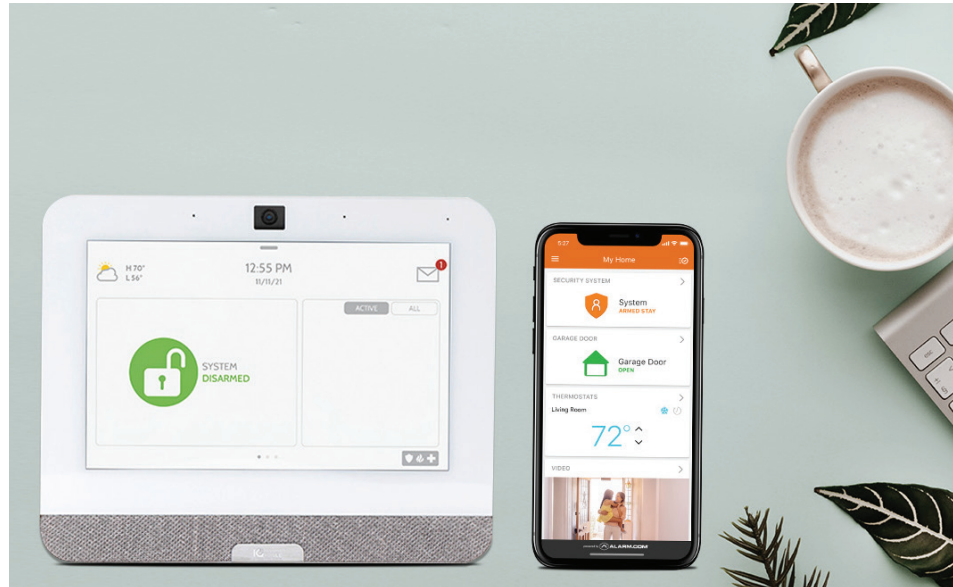

SCHLANKES TOUCHSCREEN-PANEL MIT ERSTKLASSIGEM BENUTZERERLEBNIS

Mit einem attraktiven 7-Zoll-Touchscreen und einer einfachen Wisch-Bedienung, die jedem mit einem Smartphone oder Tablet vertraut ist, modernisiert das IQ Panel 4 die Art und Weise, wie Sicherheit aussieht und sich anfühlt. Endbenutzer können alle Funktionen und angeschlossenen Geräte steuern sowie verschiedene Automatisierungsszenen erstellen, um ihr Zuhause einfach zu steuern.

Das IQ Panel 4 ist extrem dünn (weniger als 2,5 cm) und hat den kleinsten und schlanksten Formfaktor aller Plattformen auf dem Markt. Und es ist wahlweise in Weiß oder Schwarz erhältlich.