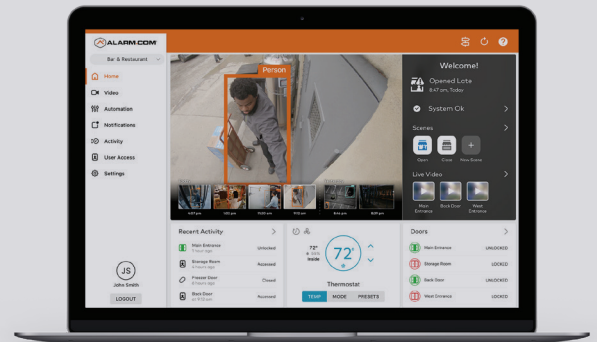

ALARM.COM How Enterprise Wellness Works

Videoüberwachung: Vollständig integriert in Geschäftsautomatisierungs- und Sicherheitslösungen.