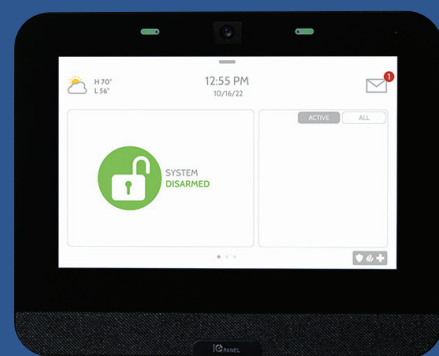

IQ Panel 4

Alle profitieren von einem echten All-in-One-Panel

IQ Panel 4

DIE ALL-IN-ONE SMART HOME AUTOMATION

Ihr Geschäft ist der Schutz von Häusern und Unternehmen, da gibt es keinen Platz für Kompromisse. Heutzutage wollen die Kunden jedoch mehr als nur ein Alarmsystem. Sicherheit muss Hand in Hand mit Haussteuerung gehen. Und sie muss einfach sein und mit ihrem Lebensstil übereinstimmen.

Das sind eine Menge Anforderungen, aber jetzt können Sie sie mit einem einzigen Panel erfüllen, das alles hat: IQ Panel 4. Das All-in-One-Panel für intelligente Hausautomation und Sicherheit, das Sie von der Konkurrenz abhebt.

SCHLANKES TOUCHSCREEN-PANEL MIT ERSTKLASSIGEM BENUTZERERLEBNIS

Mit einem attraktiven 7-Zoll-Touchscreen und einer einfachen Wisch-Bedienung, die jedem mit einem Smartphone oder Tablet vertraut ist, modernisiert das IQ Panel 4 die Art und Weise, wie Sicherheit aussieht und sich anfühlt. Endbenutzer können alle Funktionen und angeschlossenen Geräte steuern sowie verschiedene Automatisierungsszenen erstellen, um ihr Zuhause einfach zu steuern.

IQ Panel 4 wurde für eine einfache, sichere und schnelle Installation entwickelt - damit Sie an einem Tag mehr erledigen können und Ihre Kunden nur minimale Unterbrechungen in Kauf nehmen müssen.

Mit der neuen Smart-Mount-Halterung sorgt IQ Panel 4 für eine schnelle und unkomplizierte Installation. Befestigen Sie einfach die Halterung an der Wand, lassen Sie das Panel einrasten, und schon sind Sie fertig.