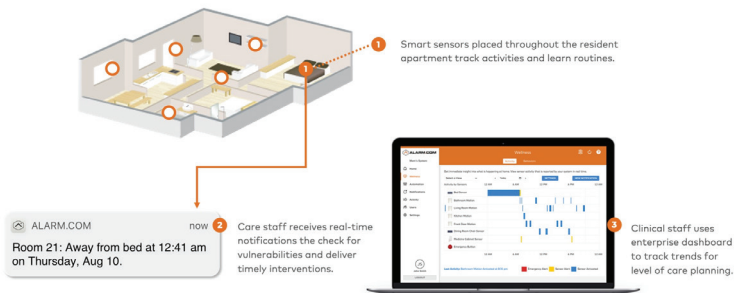

ALARM.COM How Enterprise Wellness Works

Videoüberwachung: Vollständig integriert in Geschäftsautomatisierungs- und Sicherheitslösungen.